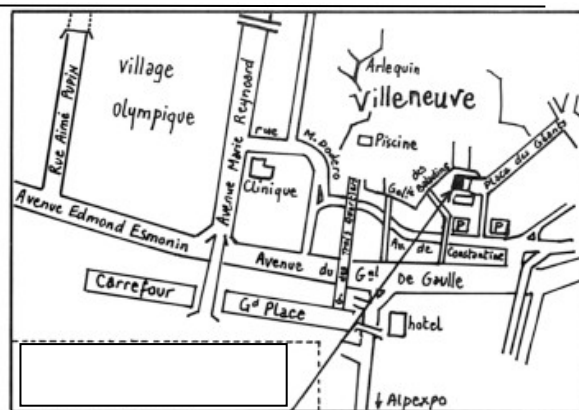

Pour venir dans nos locaux :

En voiture :

Arrivée par l'avenue de Constantine

Se garer à proximité de la rampe d'accès à la place des géants (pour véhicules autorisés), à la hauteur de l'impasse des Erables (prox. allée des Frênes)

Emprunter à pied cette rampe d'accès. En haut prendre tout de suite à gauche en direction :

Accueil de Loisir Les Baladins (Ex. Ecole de Musique)

Ecole élémentaire - Gymnase **Les Trembles**.

En transport en commun :

Bus N° 12 (arrêt *cure Bourse*) ou N° C6 (arrêt *R. Chanas*)

Tram A (arrêt *Grand'Place*)

L'entrée des *Ménéstrels* se situe en face de l'Accueil de Loisir et au-dessus du Gymnase des Trembles

Les Ménéstrels - 1 place des Géants, 38100 Grenoble - 04.76.09.31.55 - les.menestrels@orange.fr